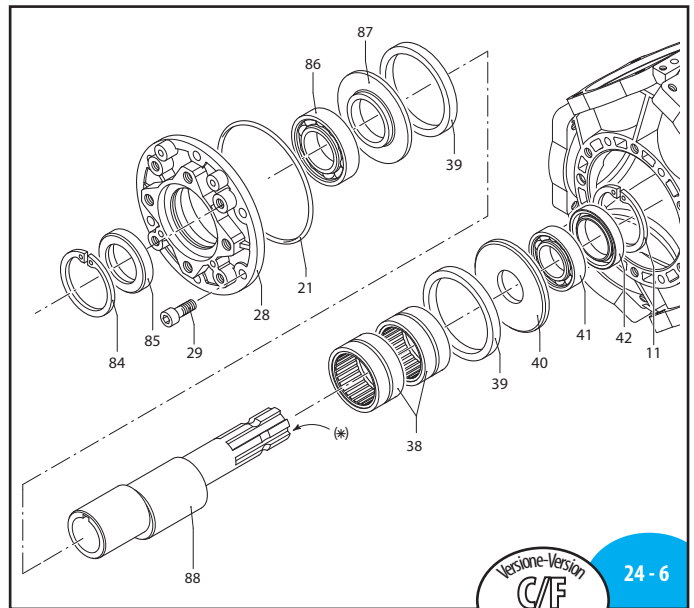

UN000726-IB