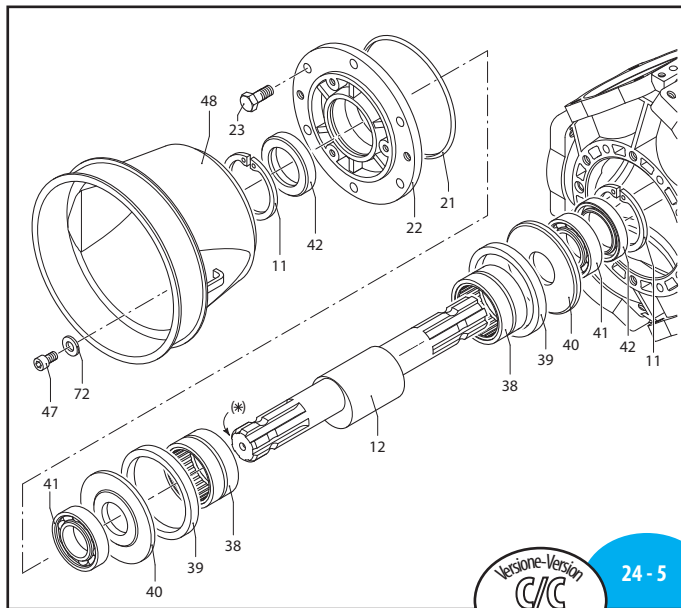

SL000320-CU