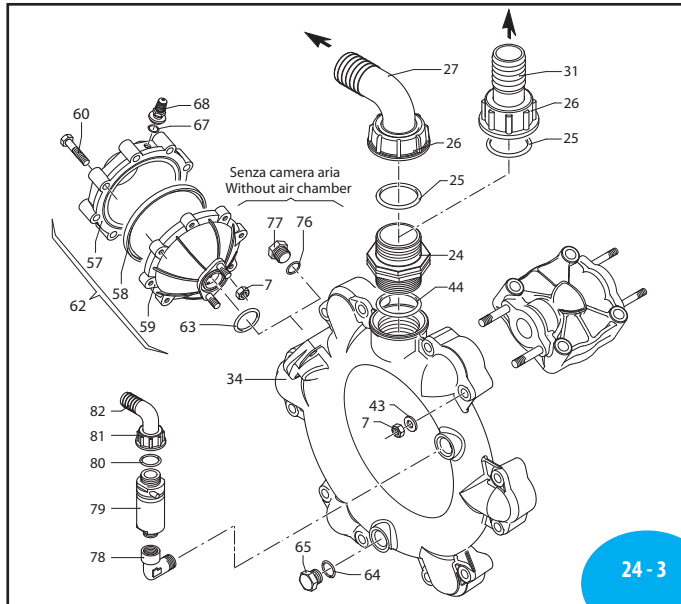

SL000318-CU