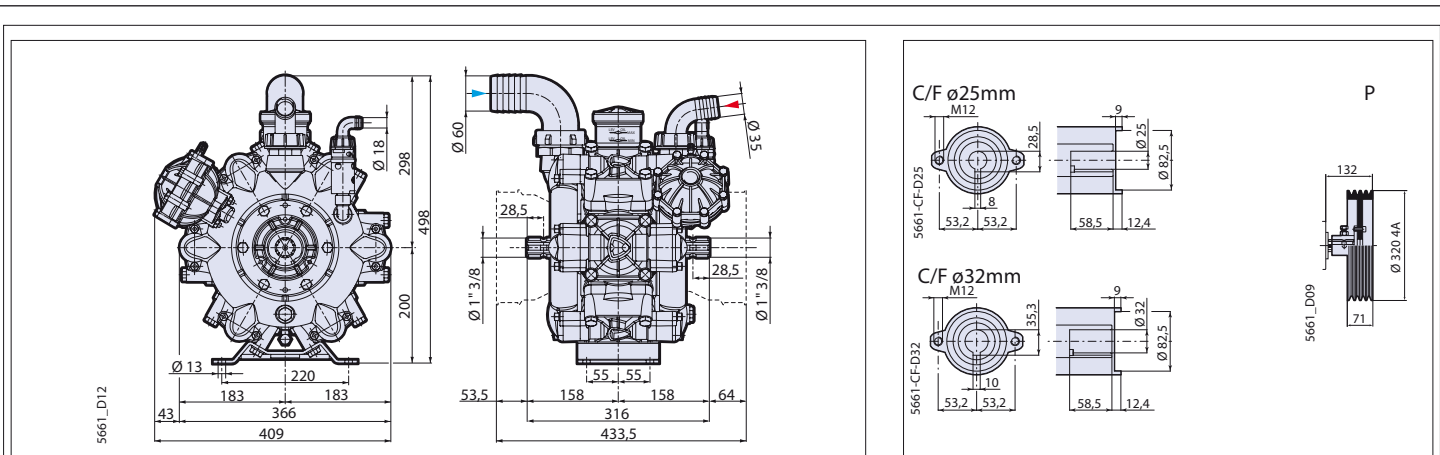

Pos.	Cod.	Descrizione	Description	Q.ty	Note
42	160740	Anello tenuta	Seal ring	2	☒
	380243	Rosetta øi 8,5	Washer	26	Geomet
43	390315	Rosetta øi 8,5	Washer	26	Inox
44	751140	OR ø 47,22x3,53	O-Ring	1	☒
	250143	Rosetta øi 12,5	Washer	4	Geomet
45	250144	Rosetta øi 12,5	Washer	4	Inox
47	850251	Vite TCEI M 8x12	Bolt	3	Geomet C₂₀
	850252	Vite TCEI M 8x12	Bolt	3	Inox C₂₀
48	1500470	Protezione cardano	Cardan protection	2	
	750850	Curva ø 50	Elbow	1	AR 215 bp AR 250 bp
53	750720	Curva ø 60	Elbow	1	AR 280 bp
54	750710	Girello 2"1/2 G	Ring nut	1	
57	620232	Semisfera superiore	Upper air chamber	1	Nera / Black
	550190	Semicamera aria	Semi air chamber	1	Gomma
	550191	Semicamera aria	Semi air chamber	1	Saturflon
	550192	Semicamera aria	Semi air chamber	1	Viton
	550193	Semicamera aria	Semi air chamber	1	H.P.D.S.
59	680180	Semisfera inferiore	Lower air chamber	1	
	621781	Vite TE M 8x40	Bolt	8	Geomet C₂₀
60	621782	Vite TE M 8x40	Bolt	8	Inox C₂₀
62	1552	Camera aria completa	Complete air chamber	1	
63	390290	OR ø 29x3	O-Ring	1	☒
64	180101	OR ø 17,5x2	O-Ring	1	
65	330173	Tappo 1/2" G	Plug	1	Geomet C₂₀
	330174	Tappo 1/2" G	Plug	1	Inox C₂₀
67	650542	Guarnizione	Gasket	1	
68	180020	Valvola di gonfiaggio	Air valve	1	
69	750370	Gomitolo 1/4" G (M)-(F)	Elbow	1	☒
71	880581	Tappo 1/4" G	Plug	1	C₂₀
72	390314	Rondella øi 8,5	Washer	6	Geomet
	390315	Rondella øi 8,5	Washer	6	Inox
76	740290	OR ø 14x1,78	O-Ring	1	
77	880530	Tappo 3/8" G	Plug	1	☒
	2340350	Tappo 3/8" G	Plug	1	Inox C₂₀
78	881560	Gomitolo 90° 1/2" G (M)-(F)	Elbow	1	
79	1609000	Valvola di sicurezza	Safety valve	1	
80	880831	OR ø 15,54x2,62	O-Ring	2	Viton
81	550450	Girello 3/4" G	Ring nut	1	
82	550460	Curva ø 18	Elbow	1	
83	880820	Rosetta øi 13	Washer	1	
84	620330	Anello seeger	Circlip	1	
85	1800090	Anello tenuta	Seal ring	1	☒
86	230310	Cuscinetto	Bearing	1	↓
87	760510	Piastra distanziale	Spacer washer	1	
	760450	Albero ecc. "C/F" (ø25)	"C/F" (ø25) shaft	1	AR 250 bp (#BX)
	760520	Albero ecc. "C/F" (ø32)	"C/F" (ø32) shaft	1	AR 250 bp (#BS)
	760460	Albero ecc. "C/F" (ø25)	"C/F" (ø25) shaft	1	AR 280 bp (#BZ)
	760530	Albero ecc. "C/F" (ø32)	"C/F" (ø32) shaft	1	AR 280 bp (#BT)
103	2240100	Prigioniero	Stud	6	☒ C₃₅
104	2240110	Dado	Nut	6	☒ C₃₀
105	751250	Piattello	Plate	6	
106	751290	Piede corpo pompa	Base	2	
107	160672	Vite TE M 10x25	Bolt	6	Geomet C₄₀
	160673	Vite TE M 10x25	Bolt	6	Inox C₄₀

KIT 1926	
Membrane gomma Buna diaphragms	
KIT 1975	
Membrane HPDS HPDS diaphragms	
KIT 2310	
Membrane Desmopan Desmopan diaphragms	
Pos.	Q.ty
9	12
10	12
30	6

KIT 2114	
Valvole Valves	
Pos.	Q.ty
9	12
10	12

KIT 42513 † (ex1904)			
OR O-Rings			
Pos.	Q.ty	Pos.	Q.ty
5	2	80	2
9	12		
16	1		
21	1		
25	1		
44	1		
63	1		
64	1		
76	1		

KIT 42514 † (ex2028) - AR 215 bp					
42515 † (ex2028) - AR 250 bp					
42516 † (ex2028) - AR 280 bp					
Pronto intervento Maintenance repair					
Pos.	Q.ty	Pos.	Q.ty	Pos.	Q.ty
5	2	25	1	63	1
9	12	26	1	64	1
10	12	27	1	67	1
16	1	30	6	76	1
17	1	42	2	80	2
18	1	44	1	103	6
19	1	53	1	104	6
21	1	54	1	105	6
24	1	58	1		

Olio utilizzato Used oil	
Tipo - Type	Kg
Sae 30	2,4

NOTE

SOME PARTS ARE NON-STOCK ITEMS AND MAY NEED TO BE ORDERED

NOTE

PLEASE ADD PREFIX AR TO REFLECT CROPLANDS PART NUMBER

AR 280 bp

DIMENSIONS • DIMENSIONI

5661_D12

AR 280 bp	Pumps Pompe

Please note: specifications are subject to change for improvement without notice.
© Apr 2007 by AnnoviReverberi spa